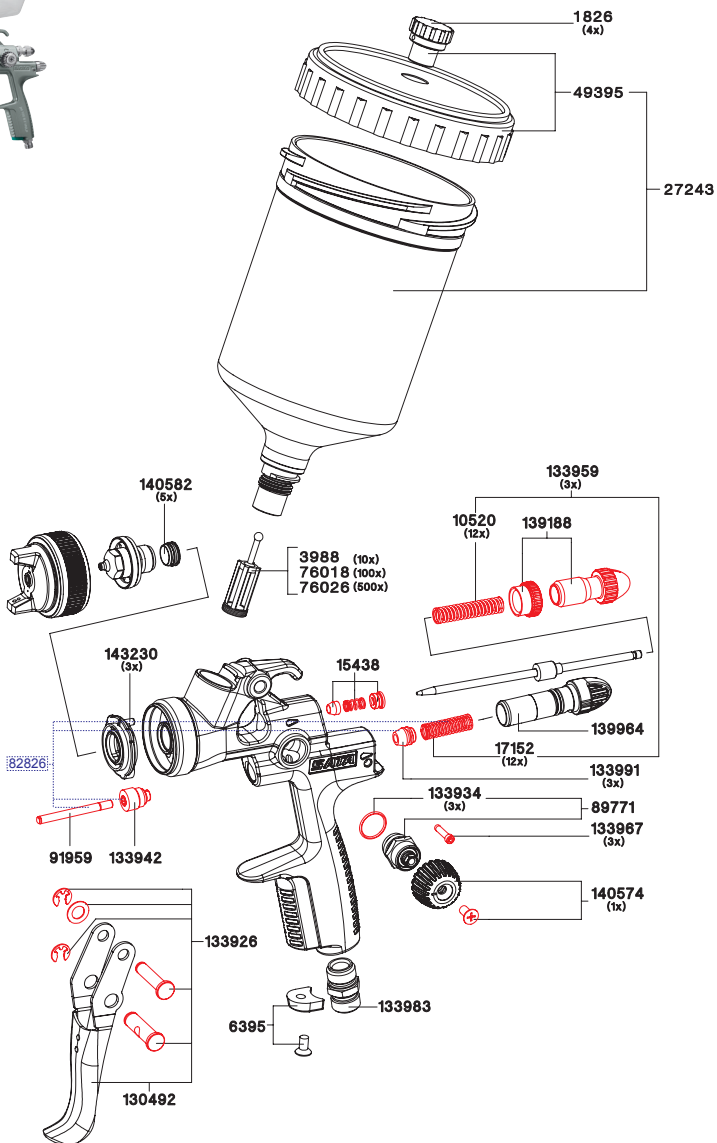

Art. Nr./Bez.

1826
Packung mit 4 Tropfsperren
3988
Einzelpaket Lacksiebe à 10 Stück
6395
Packung mit 4 CCS-Clips
10520
Packung mit 12 Federn für Farbnadel
15438
Farbnadelpackung
17152
Packung mit 12 Luftkolben-Federn
27243
0,6 l Fließbecher (Kunststoff), QCC für Schnellwechsel
49395
Schraubdeckel, mit Tropfenfangring, Tropfsperre
76018
Fachhandelspackung mit 10 x 10 Stück Lacksieben
76026
Fachhandelspackung mit 50 x 10 Stück Lacksieben
91959
Luftkolbenstange
130492
Abzugsbügelset
133926
Bügelrollenset
133934
Packung mit 3 Dichtungen f. Spindel R-B-Regulierung
133942
Dichtungshalter Luftkolbenstange
133959
Federset je 3x Farbnadel/ Luftkolbenfedern
133967
Packung mit 3 Arretierschrauben
133983
Luftanschlusstück G1/4a
133991
Packung mit 3 Luftkolbenköpfen
139188
Materialmengenregulierung mit Gegenmutter
140574
Rändelknopf und Schraube (je 1x)
140582
Packung mit 5 Dichtelementen für Farbdüse
143230
Packung mit 3 Stück Luftverteilerinnen

SATAjet 100 B F HVLP

9050

Werkzeugsatz

- Ausziehwerkzeug
- Lacksieb
- Reinigungsbürste
- Innenschlüssel SW 2
- Innensechskant Schlüssel
- Schraubenschlüssel

Art. Nr./Bez.

130542

Reparatur-Set

82826

Luftkolben-Serviceeinheit