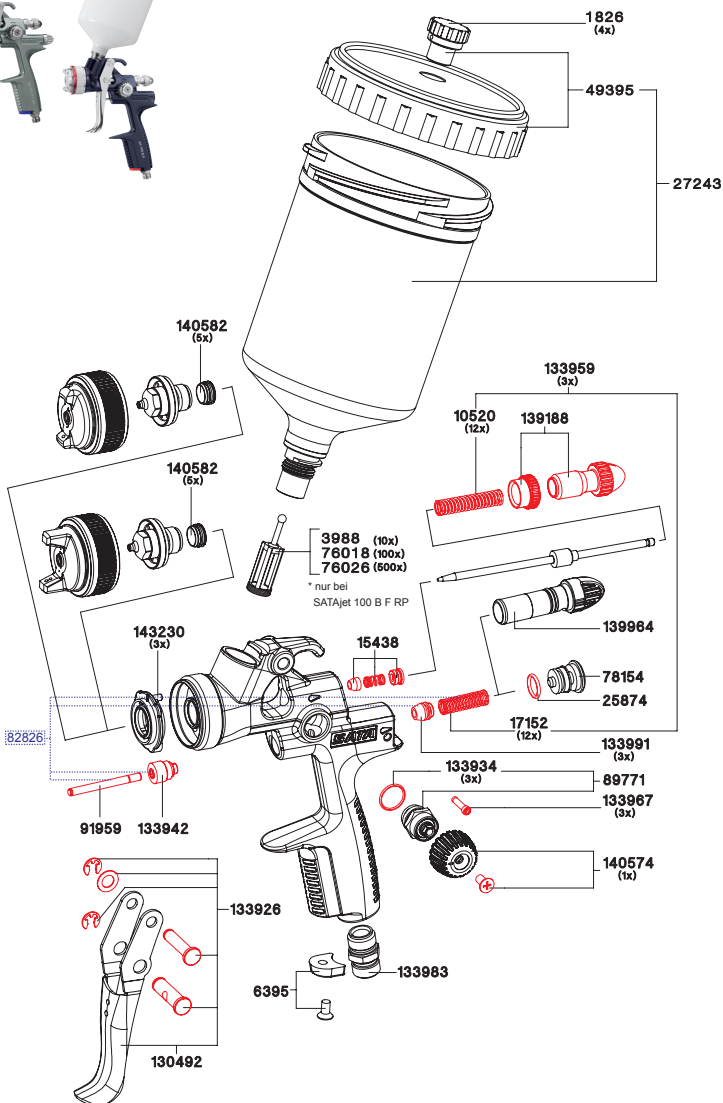

Art. Nr./Bez.

1826
Packung mit 4 Tropfsperren
3988
Einzelpaket Lacksiebe à 10 Stück
6395
Packung mit 4 CCS-Clips
10520
Packung mit 12 Federn für Farbnadel
15438
Farbnadelpackung
17152
Packung mit 12 Luftkolben-Federn
25874
O-Ring 9 x 1,5 mm
27243
0,6 l Fließbecher (Kunststoff), QCC für Schnellwechsel
49395
Schraubdeckel, mit Tropfenfangring, Tropfsperre
76018
Fachhandelspackung mit 10 x 10 Stück Lacksieben
76026
Fachhandelspackung mit 50 x 10 Stück Lacksieben
78154
Abschlusskappe
91959
Luftkolbenstange
130492
Abzugsbügelset
133926
Bügelrollenset
133934
Packung mit 3 Dichtungen f. Spindel R-B-Regulierung
133942
Dichtungshalter Luftkolbenstange
133959
Federset je 3x Farbnadel/ Luftkolbenfedern
133967
Packung mit 3 Arretierschrauben
133983
Luftanschlusstück G1/4a
133991
Packung mit 3 Luftkolbenköpfen
139188
Materialmengenregulierung mit Gegenmutter
140574
Rändelknopf und Schraube (je 1x)
140582
Packung mit 5 Dichtelementen für Farbdüse
143230
Packung mit 3 Stück Luftverteilerinnen

SATAjet 100 B F RP, B P

9050

Werkzeugset

- Ausziehwerkzeug
- Lacksieb
- Reinigungsbürste
- Inbusschlüssel SW 2
- Innensechskant Schlüssel
- Schraubenschlüssel

Art. Nr./Bez.

130542
Reparatur-Set82826
Luftkolben-Serviceeinheit